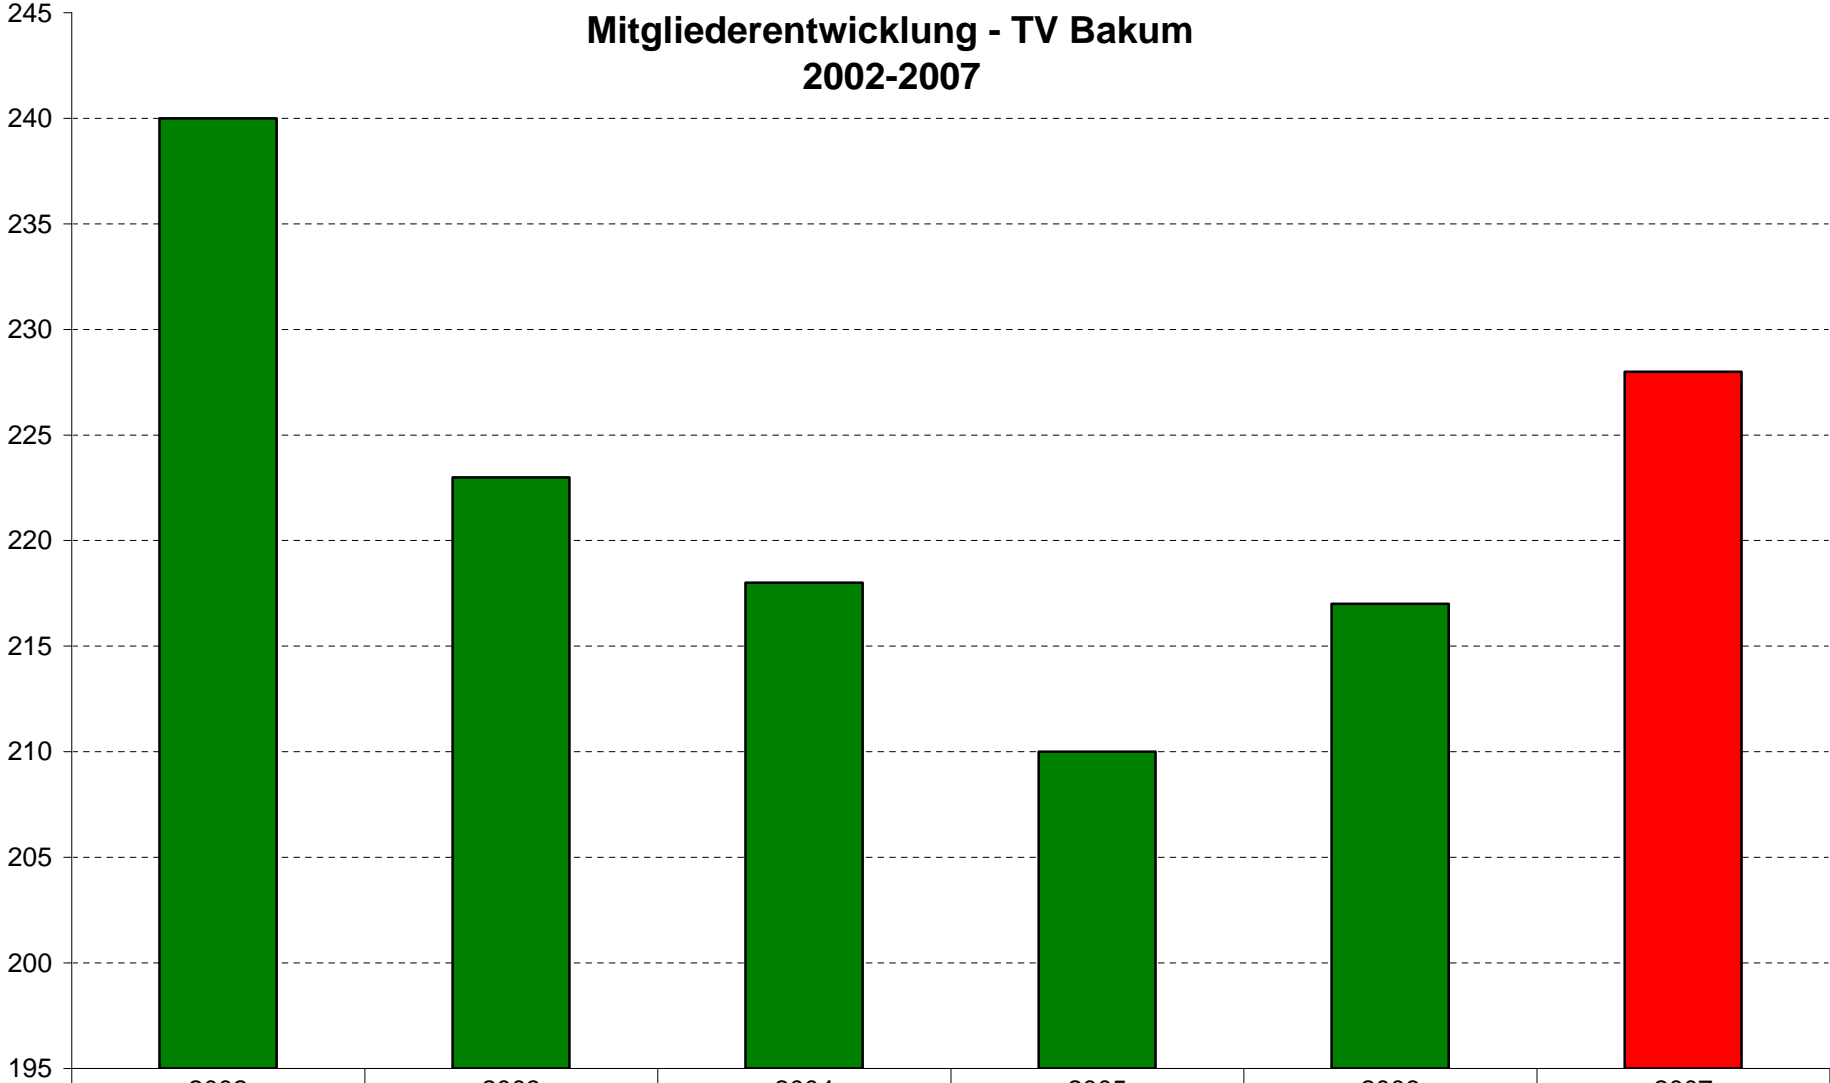

Mitgliederentwicklung - TV Bakum 2002-2007

■ Anzahl

2002

2003

2004

2005

2006

2007

240

223

218

210

217

228